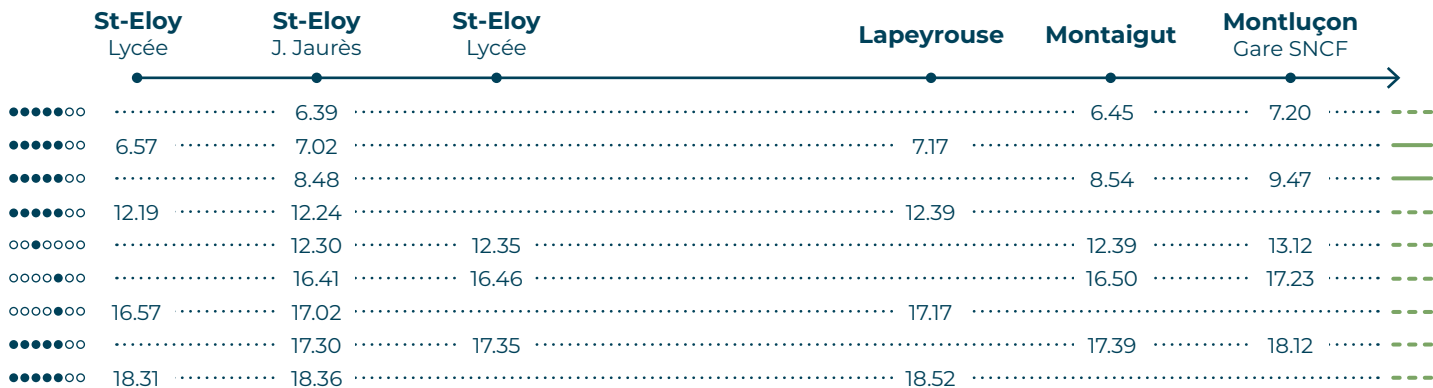

📍 [Voir sur la carte](#)

🕒 [Horaires de l'arrêt](#)

🕒 [Horaires de la ligne](#)

Départ à **17:24**
Destination : **MONTLUÇON**

📍 [Voir sur la carte](#)

MONTLUÇON

Vendredi, 6 Septembre, 2024 - 17:31

Prix indicatif du voyage :

REGION - cars Région Allier 2.00 €*

Total 2.00 €*

TER SNCF - Ligne 16

Horaires valables jusqu'au 14.12.2024

Montluçon → Lapeyrouse → Clermont-Fd

	Montluçon	Lapeyrouse	Gannat	Riom	Clermont-Fd	
●●●●●○	5.56	6.28	7.05	7.30	7.42	🚆
●●●●●○	6.58	7.30	8.07	8.30	8.40	🚆
●○○○○●	8.30	9.02	9.33	9.49	9.59	🚆
○●●●●○	8.44	9.30	10.12	10.45	11.10	🚌
●●●●●●	12.20	12.54	13.32	13.54	14.03	🚆
●●●●●●	16.56	17.30	18.04	18.30	18.39	🚆
○○○○○●	18.38	19.12	19.49	20.11	20.21	🚆
●●●●●○	18.49	19.23	20.00	20.22	20.31	🚆
○○○○○●	19.32	20.04	20.42	21.01	21.10	🚆

	Clermont	Riom	Gannat	Lapeyrouse	Montluçon	
●●●●●○	6.00	6.09	6.26	7.04	7.32	🚆
○●●●●○		6.30	7.05	7.45	8.30	🚌
●○○○○○	6.35	6.45	7.07	7.51	8.28	🚆
●●●●●●	7.34	7.47	8.08	8.42	9.08	🚆
●●●●●○	12.16	12.28	12.50	13.30	13.56	🚆
●●●●●●	16.48	17.01	17.26	18.06	18.32	🚆
●●●●●●	17.46	17.58	18.24	19.00	19.27	🚆
○○○○○●	19.10	19.22	19.48	20.24	20.53	🚆
●●●●●○	19.21	19.33	19.59	20.33	21.00	🚆
○○○○○●	20.10	20.20	20.40	21.14	21.41	🚆
○○○○○●	20.12	20.22	20.43	21.18	21.44	🚆

Bus régional - Ligne B19

Horaires valables jusqu'au **31.08.2025**

St-Eloy → Lapeyrouse → Montluçon

●●●●●● = jours de la semaine

— Circule toute l'année
 - - - Ne circule pas durant les vacances scolaires