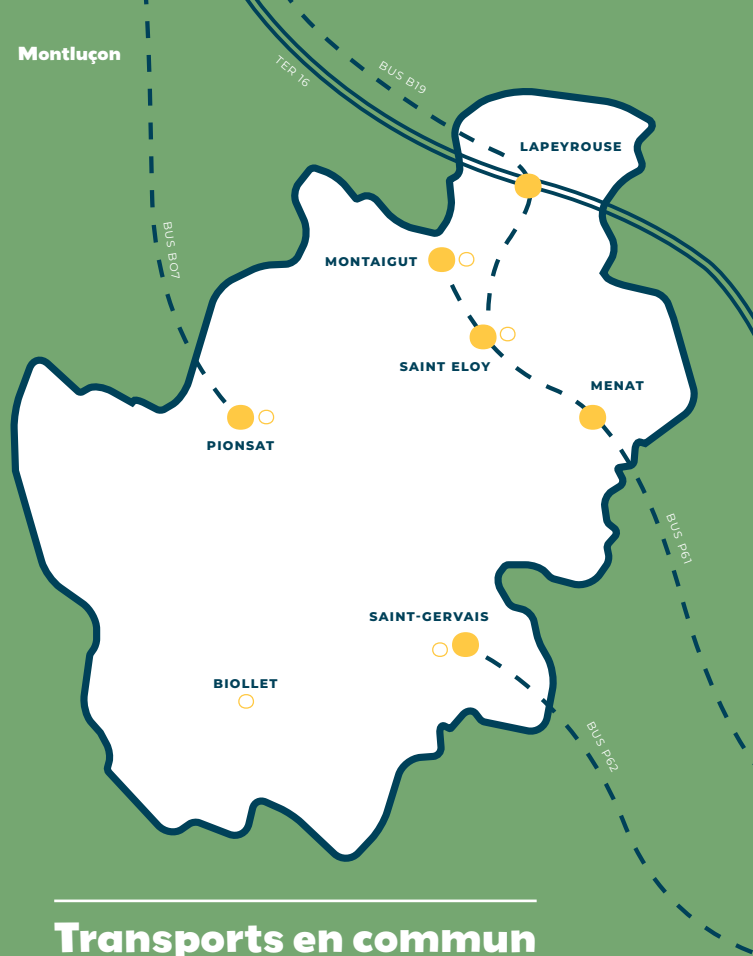

MOBILITÉ

en Pays de Saint-Eloy

1^{er} septembre 2024 → 31 août 2025

● Transports
en commun

● Covoiturage

● Taxis et
ambulances

Transports en commun

Pays de Saint-Eloy

2 - **Choisissez** parmi les itinéraires proposés

3 - **Visualisez** votre trajet en détail

SAINT-ÉLOY-LES-MINES

Vendredi, 6 Septembre, 2024 - 16:34

Départ à **16:34**
Destination : **Jean Jaurès**

📍 [Voir sur la carte](#)

📍 [Voir sur la carte](#)

🕒 [Horaires de l'arrêt](#)

🕒 [Horaires de la ligne](#)

Départ à **17:24**
Destination : **MONTLUÇON**

📍 [Voir sur la carte](#)

MONTLUÇON

Vendredi, 6 Septembre, 2024 - 17:31

Prix indicatif du voyage :

Bus régional - Ligne B19

Horaires valables jusqu'au **31.08.2025**

St-Eloy → Lapeyrouse → Montluçon

●●●●●● = jours de la semaine

— Circule toute l'année
 - - - Ne circule pas durant les vacances scolaires